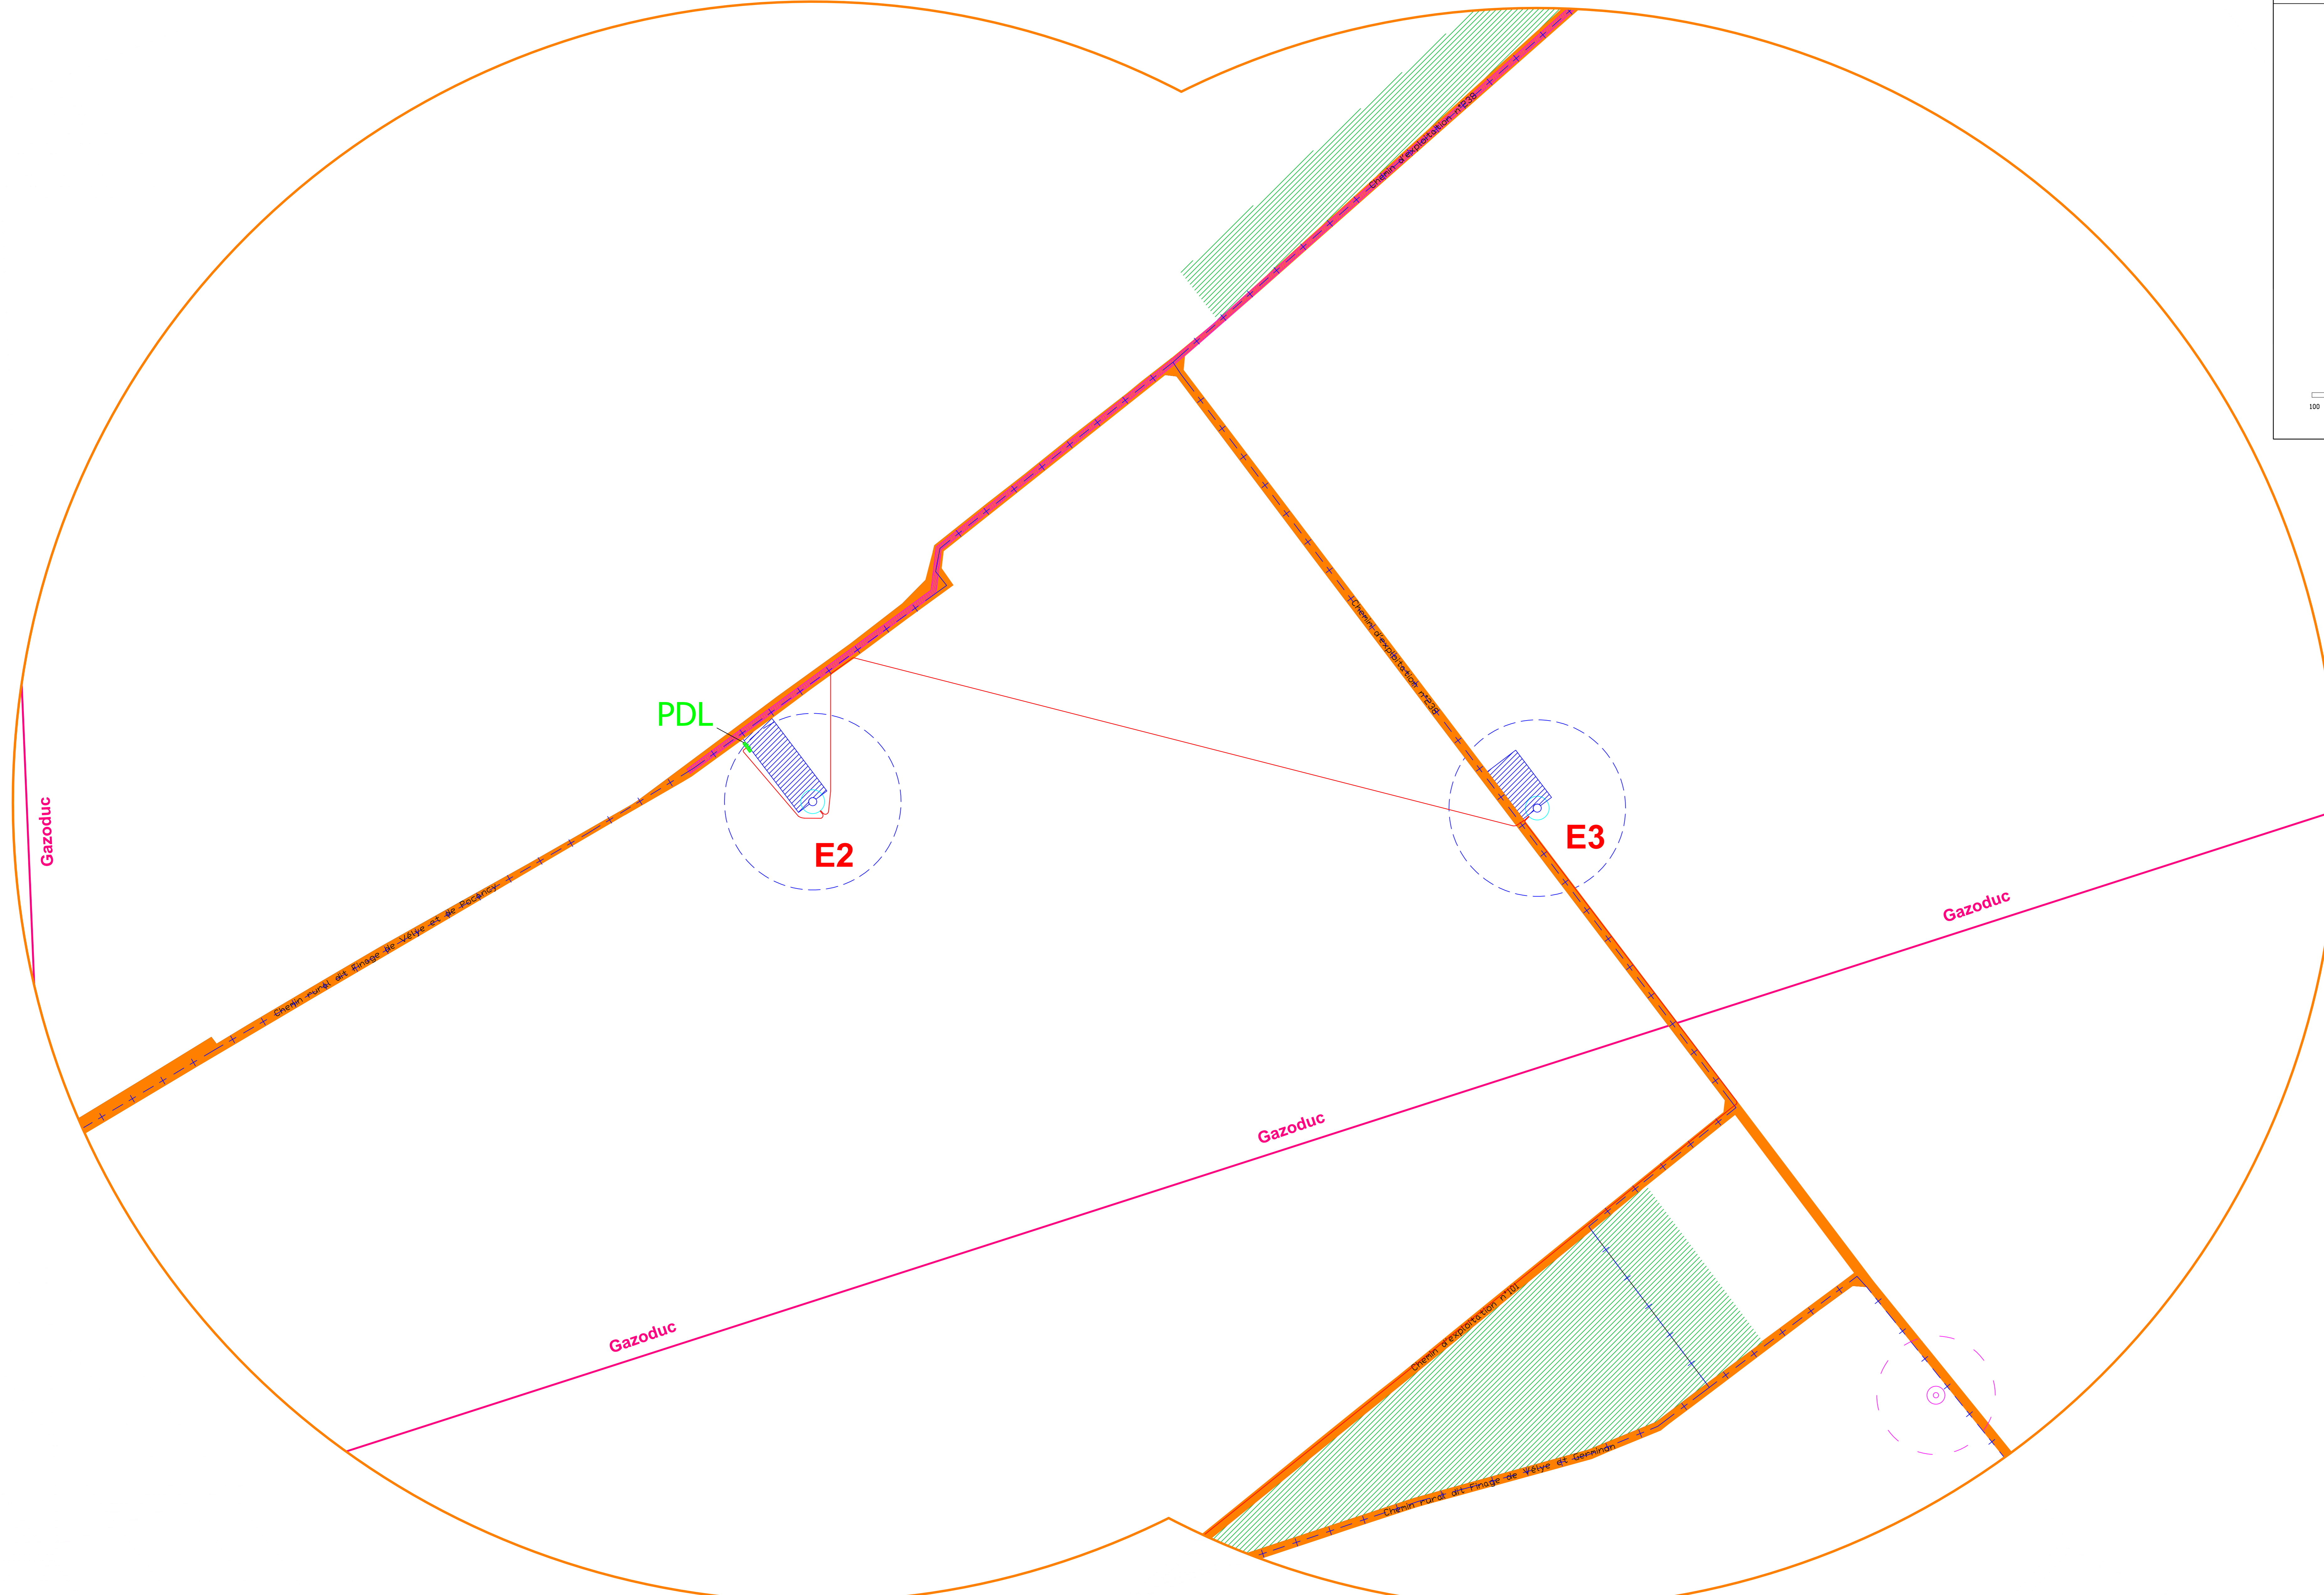

Ferme Eolienne Plaine Champenoise  
233 rue du Faubourg-Saint-Martin  
75010 Paris

Plan des Abords

Réalisé le 28 avril 2022

Plan des abords

Echelle: 1/2000

Légende :

Surplomb des Pales

Fondations

Mât

Plateforme

Poste de Livraison

Chemin de câbles

Chemin à rénover

Chemin à créer

Limites de commune

Gazoduc

Limite des 10% du rayon d'affichage

Voie publique

Bois

Haie

Eolienne en exploitation

Echelle

PDL

E2

E3

Gazoduc

Gazoduc

Gazoduc

Gazoduc